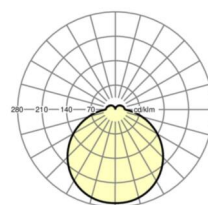

CARACTÉRISTIQUES

Numéro de commande	21905414180
Numéro EAN	4020863394340
Tarif des douanes	94051140
Marque de certification	IP 40, Classe d'isolation I, Essai au fil incandescent 650°C, F, Intérieur, CE
Degré de résistance aux chocs IK	IK03 (10°C bis 35°C)
Température ambiante	ta 10°C à 35°C
Durée de la garantie	5 Années
Programmes d'aide de l'État	BEG - subvention fédérale pour les bâtiments performants (valable uniquement pour l'Allemagne)

ÉLECTROTECHNIQUE

Ballast	Pilote électronique (1 pièce)
Light Control	netlife easy41
Puissance du système	34W
Tension secteur	230V/50Hz
Classe de efficacité énergétique/Source de lumière	C

ÉCLAIRAGISME

Équipement	LED, Rendu des couleurs/Température de couleur CRI ≥ 80 / 4000K
Tolérance de localisation chromatique (MacAdam)	5SDCM
Flux lumineux nominal	4332lm
Longévité des sources LED	50000h L80/B10 (Tq 35°C)
Efficacité lumineuse du luminaire	129lm/W
UGR trans./long.	22.6 / 22.6

MÉCANIQUE

Couleur du boîtier	blanc similaire à RAL 9003
Cotes (Long.xLarg.xH/DxH)	500mm x 76mm
Poids (net)	3.22kg
Kabeleinführung KE	voir instructions de montage
Type de montage	Montage individuel en saillie au plafond, Montage individuel suspendu, Montage mural

LIEN PROFOND

<https://www.regiolux.de/fr/article/21905414180>