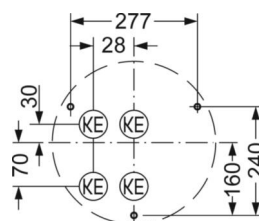

ÉLECTROTECHNIQUE

Ballast	Pilote électronique (1 pièce)
Light Control	netlife easy41
Puissance du système	34W
Tension secteur	230V/50Hz
Classe de efficacité énergétique/Source de lumière	C

ÉCLAIRAGISME

Équipement	LED, Rendu des couleurs/Température de couleur CRI ≥ 80 / 4000K
Tolérance de localisation chromatique (MacAdam)	5SDCM
Flux lumineux nominal	4332lm
Longévité des sources LED	50000h L80/B10 (Tq 35°C)
Efficacité lumineuse du luminaire	129lm/W
UGR trans./long.	22.6 / 22.6

MÉCANIQUE

Couleur du boîtier	blanc similaire à RAL 9003
Cotes (Long.xLarg.xH/DxH)	500mm x 76mm
Poids (net)	3.22kg
Kabeleinführung KE	voir instructions de montage
Type de montage	Montage individuel en saillie au plafond, Montage individuel suspendu, Montage mural

LIEN PROFOND

<https://www.regiolux.de/fr/article/21905414180>

Référence	LED 4300lm 840
ηLB	100 %
Φ ↓/↑	88 % / 12 %
UGR trans./long.	22.6 / 22.6

Dimensions

H	76 mm	Hauteur
D	500 mm	Diamètre
A1	277 mm	Écart de fixation montage individuel
A1 alternatif	240 mm	Écart de fixation montage individuel (alternative)