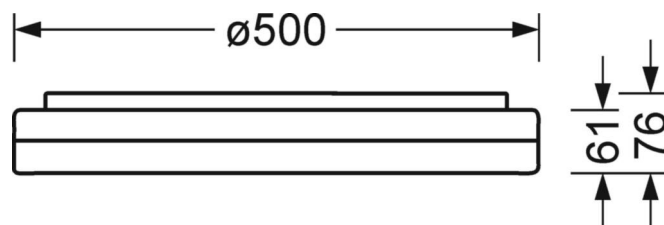

ÉLECTROTECHNIQUE

Ballast	Pilote électronique (1 pièce)
Light Control	netlife easy41
Puissance du système	34W
Tension secteur	230V/50Hz
Classe de efficacité énergétique/Source de lumière	C

ÉCLAIRAGISME

Équipement	LED, Rendu des couleurs/Température de couleur CRI ≥ 80 / 4000K
Tolérance de localisation chromatique (MacAdam)	5SDCM
Flux lumineux nominal	4332lm
Longévité des sources LED	50000h L80/B10 (Tq 35°C)
Efficacité lumineuse du luminaire	129lm/W
UGR trans./long.	22.6 / 22.6

MÉCANIQUE

Couleur du boîtier	blanc similaire à RAL 9003
Cotes (Long.xLarg.xH/DxH)	500mm x 76mm
Poids (net)	3.22kg
Kabeleinführung KE	voir instructions de montage
Type de montage	Montage individuel en saillie au plafond, Montage individuel suspendu, Montage mural

LIEN PROFOND

<https://www.regiolux.de/fr/article/21905414180>

Référence	LED 4300lm 840
ηLB	100 %
Φ ↓/↑	88 % / 12 %
UGR trans./long.	22.6 / 22.6

Dimensions

H	76 mm	Hauteur
D	500 mm	Diamètre
A1	277 mm	Écart de fixation montage individuel
A1 alternatif	240 mm	Écart de fixation montage individuel (alternative)